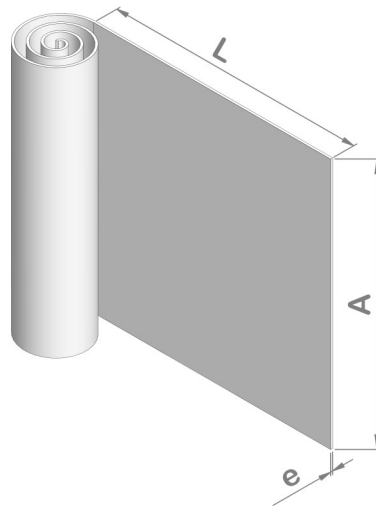

Planchas y Rollos:

Rollos:

El largo máximo es de 90metros.

L: LARGO

A: ANCHO

e: ESPESOR

| e (mm) | A (m) | L (m) | Corte Mínimo/L (m) | Formato |
|-----------|----------|----------|-----------------------|---------|
| 0.90 | 1 | 90 | 1 | Rollo |
| 1.25 | 1 | 50 | 1 | Rollo |

Nota: 1 m = 100 cm = 1000 mm